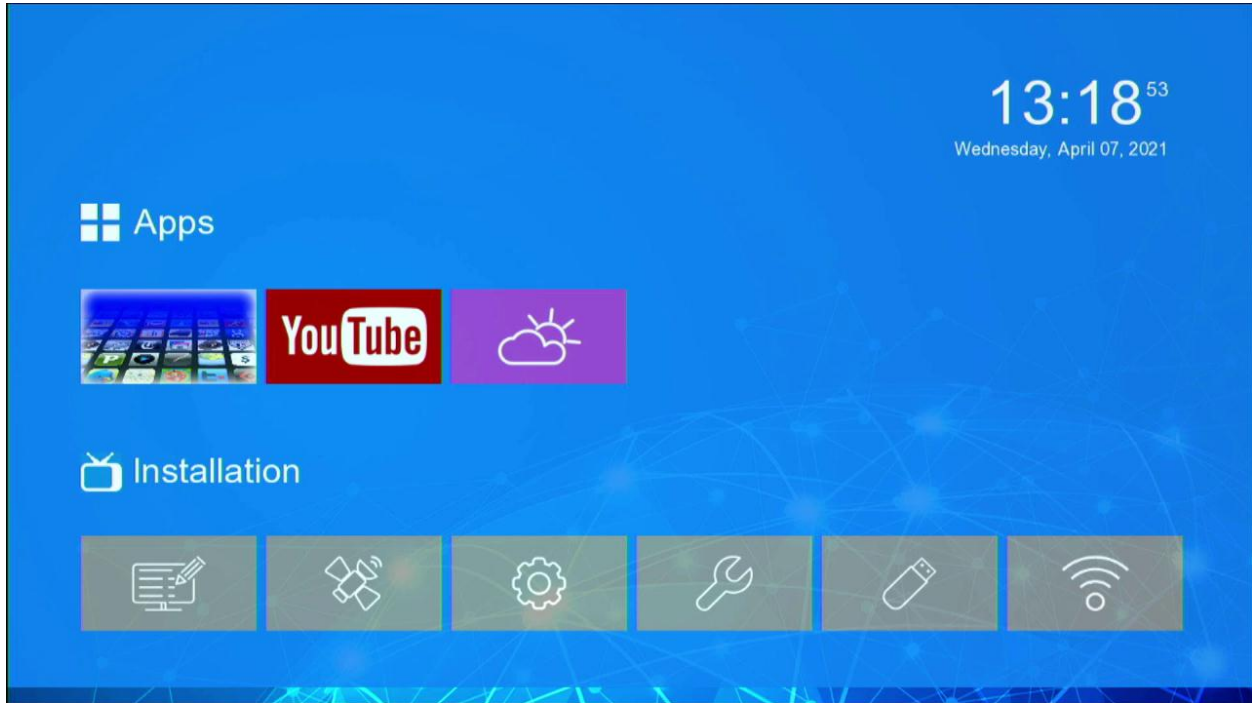

شرح ادخال إكستريم بأجهزة XTREAM

ECHOLINK PRIME

ECHOLINK MERAKI

نضغط على الزر MENU

ثم نذهب الى خانة Apps

نذهب الى XTREAM

ندخل معلومات الاشتراك ثم نضغط على الزر Sauvegarder

مبروك عليك اشتغال الإكستريم بنجاح