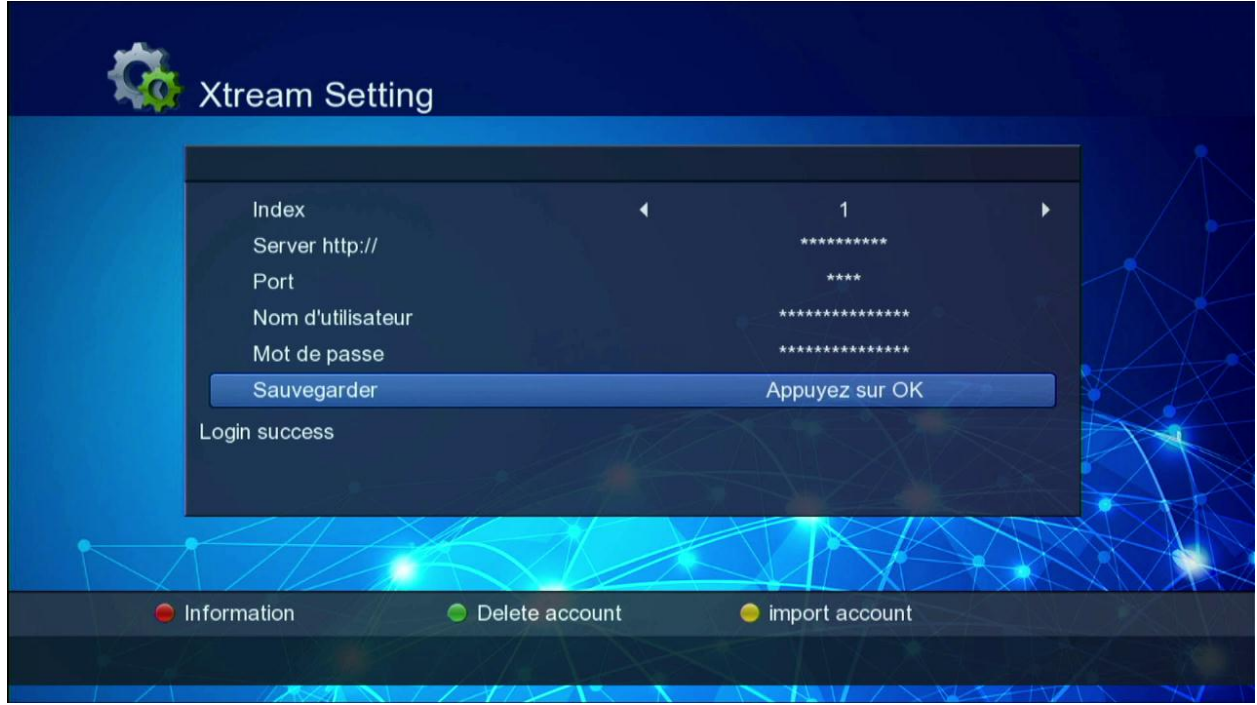

شرح ادخال إكستريم بأجهزة XTREAM

ECHOLINK PRIME

ECHOLINK MERAKI

نضغط على الزر MENU

ثم نذهب الى خانة Apps

نذهب الى XTREAM

ندخل معلومات الاشتراك ثم نضغط على الزر Sauvegarder

مبروك عليك اشتغال الإكستريم بنجاح

BEIN SPORT HEVEC < 10 >

BEIN SPORTS	1	BEIN PREMIUM 1 H2
BEIN SPORT HEVEC	2	BEIN PREMIUM 2 H2
BEIN SPORT FULL H	3	BEIN PREMIUM 3 H2
BELGIUM	4	BIENSPORT 1 H265
BELGUIM FULL HD	5	BIENSPORT 2 H265
SPAIN	6	BIENSPORT 3 H265
UNITED KINGDOM	7	BIENSPORT 4 H265
ITALIAN	8	BIENSPORT 5 H265
NEDERLAND HD	9	BIENSPORT 6 H265
GERMANY	10	BIENSPORT 7 H265
GERMANY HEVEC		
PORTUGAL		