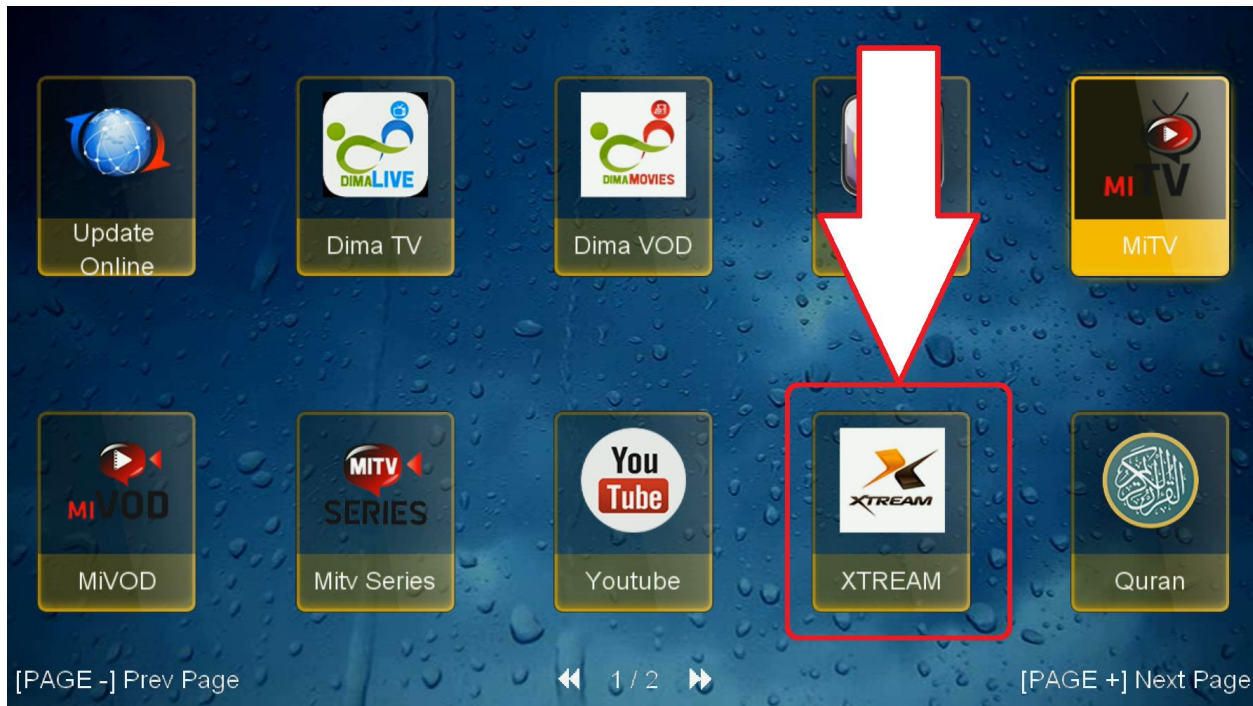

شرح ادخال إكستريم XTREAM
بأجهزة

ECHOLINK ZEN

ECHOLINK ZEN LITE

ECHOLINK ZEN PLUS

نصفظ علی زر MENU

ثم نذهب الى خانة Application de Réseau

نذهب الى XTREAM

ندخل معلومات الاشتراك ثم نضغط على الزر OK