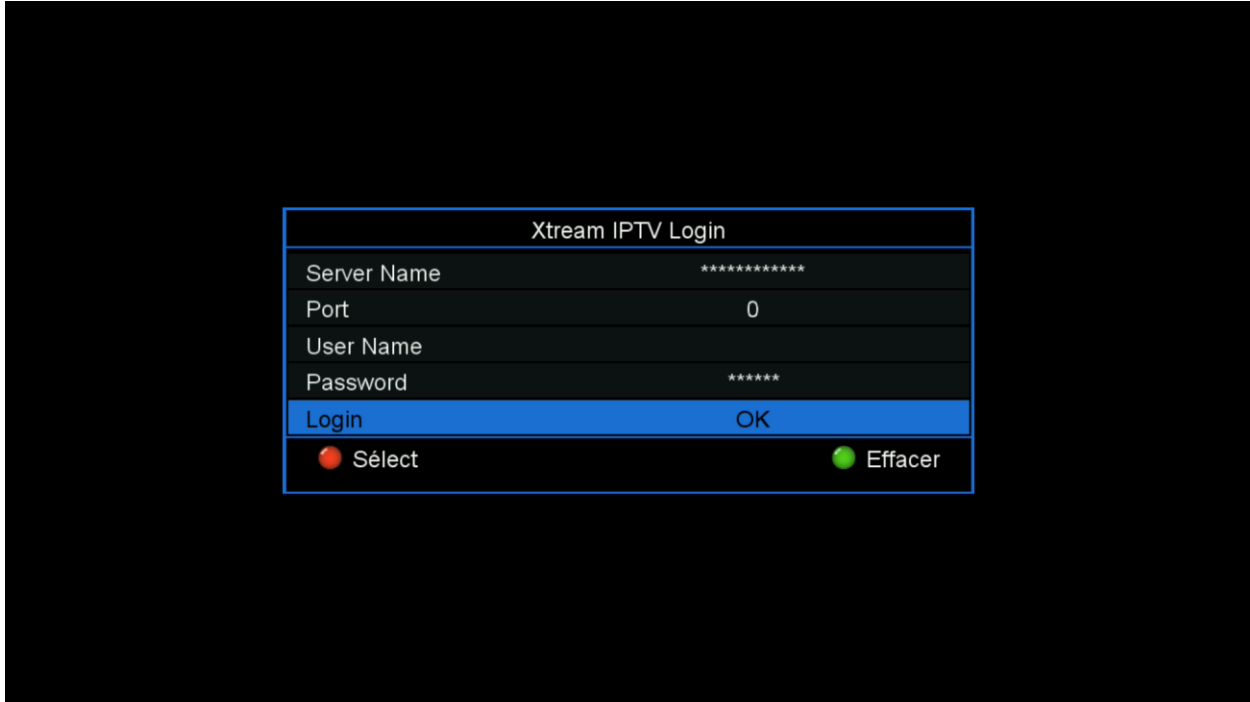

شرح ادخال إكستريم XTREAM
بأجهزة

ECHOLINK ZEN

ECHOLINK ZEN LITE

ECHOLINK ZEN PLUS

نصفظ علی زر MENU

ثم نذهب الى خانة Application de Réseau

نذهب الى XTREAM

ندخل معلومات الاشتراك ثم نضغط على الزر OK