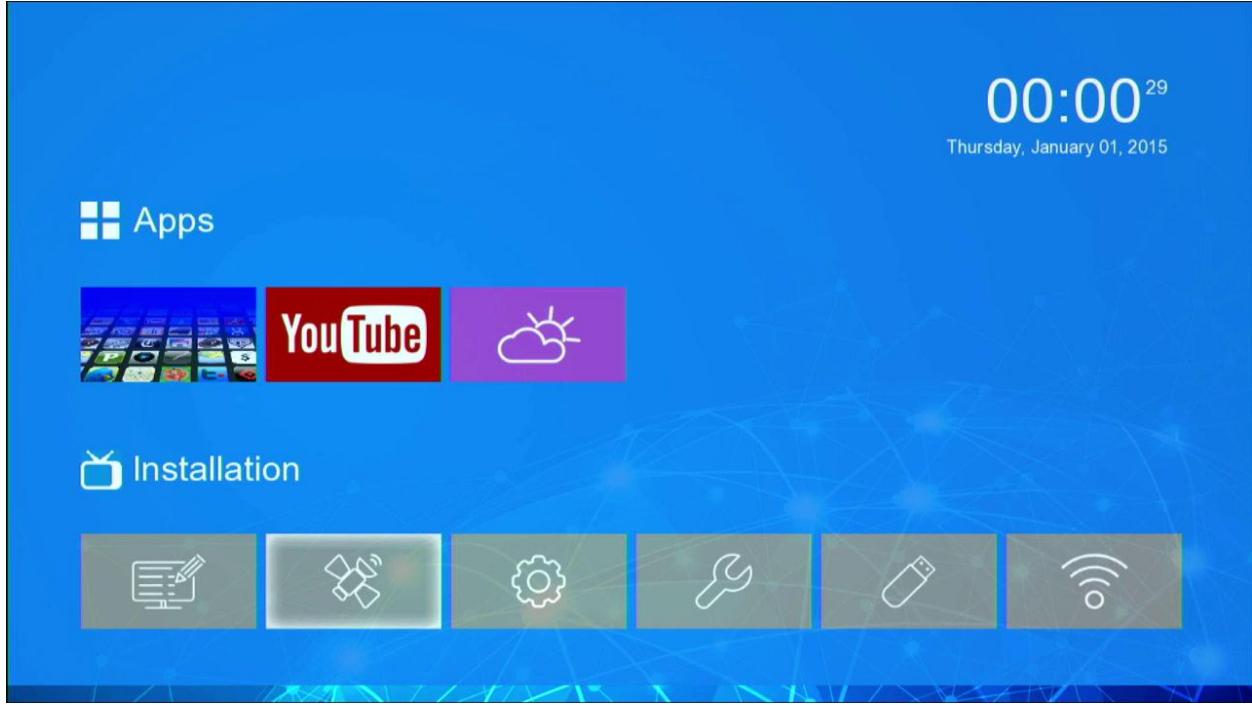

شرح كيفية البحث عن القنوات بتردد واحد بأجهزة

ECHOLINK PRIME

ECHOLINK MERAKI

نضغط على الزر MENU

Installation ثم نذهب الى خانة

Réglage antenne Parab نختار

تختار القمر الذي نريد مثلا سنختار أسترا

Réglage antenne parab.