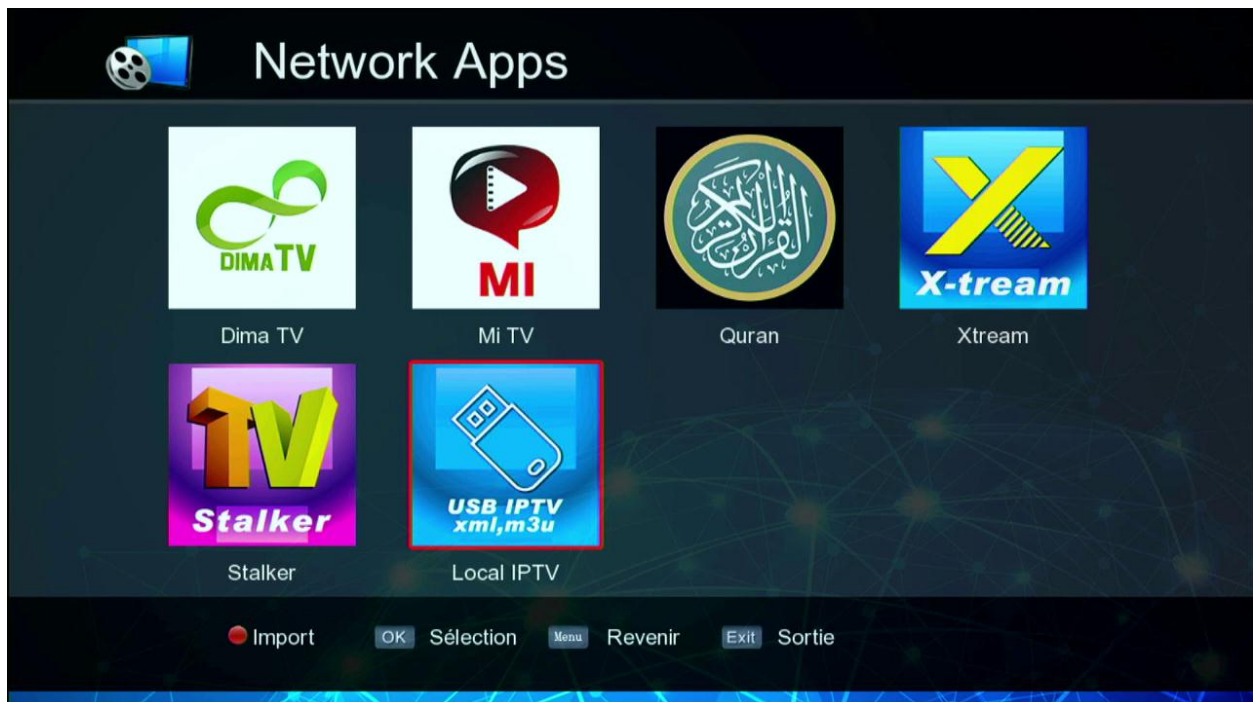

نقف على تطبيق Local IPTV