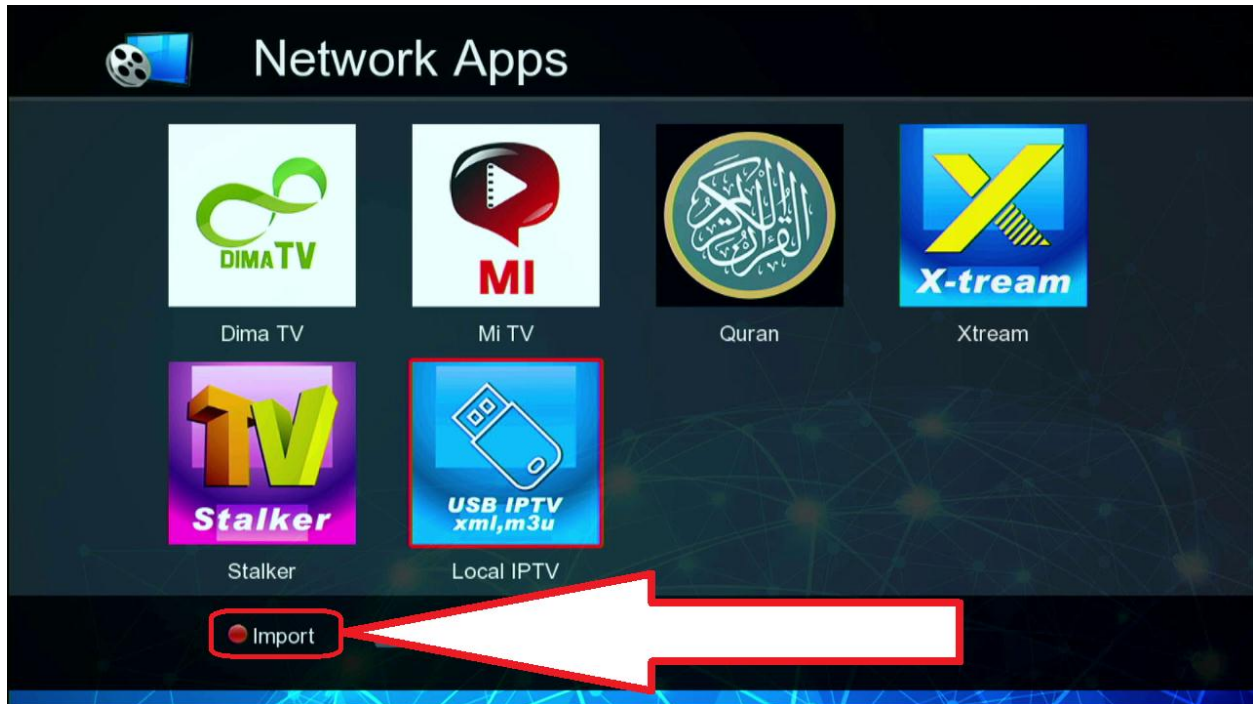

نضغط الزر الأحمر بالريموت كنترول