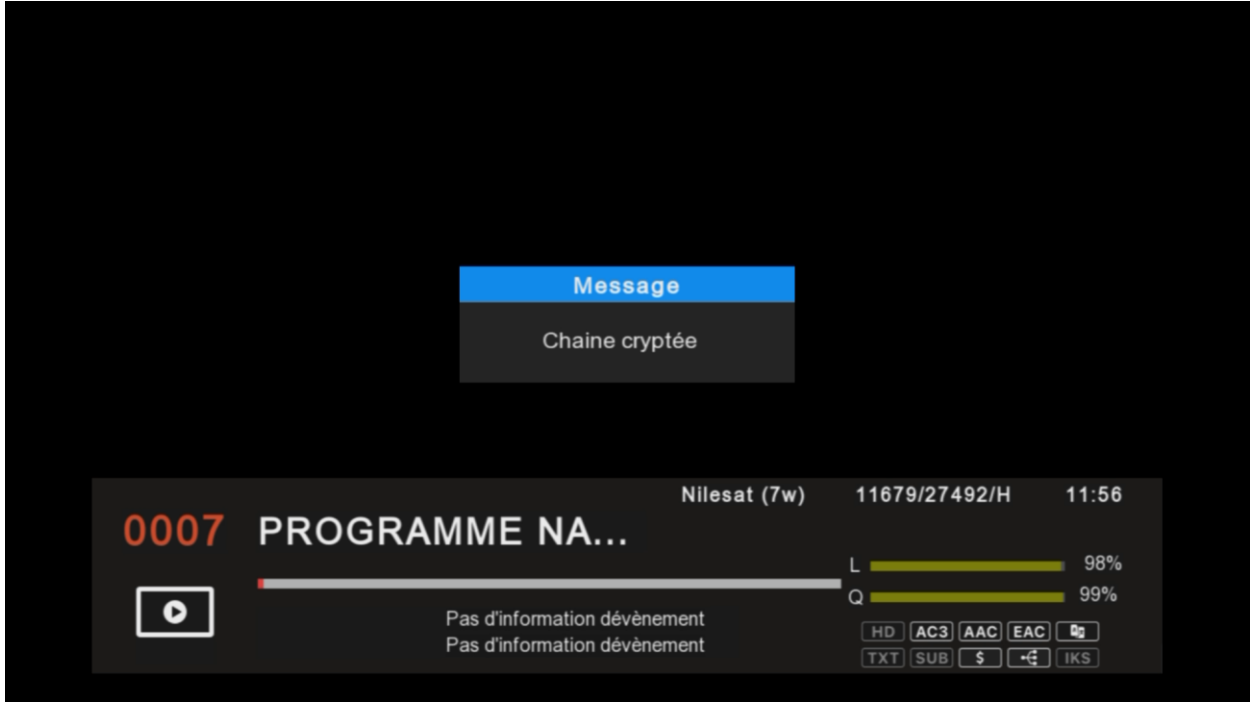

**شرح ادخال شفرة BISS  
بأجهزة**

**ECHOLINK TORNADO V4 LITE**

**ECHOLINK TORNADO V4 SUPER**

نقف على أي قناة نريد ادخال الشفرة بها مثلا سندخل شفرة للقناة الجزائرية

نضغط كما بالصورة

## ثم سندخل شفرة القناة 11000000000000