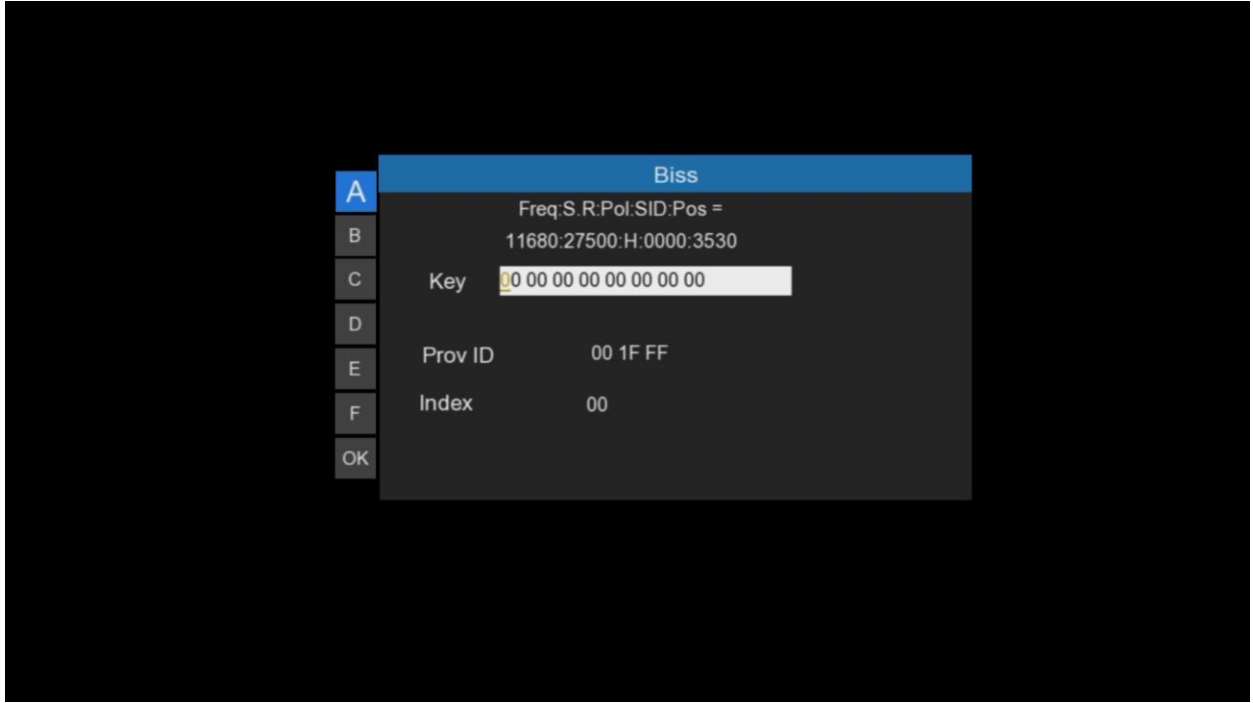

**شرح ادخال شفرة BISS  
بأجهزة**

**ECHOLINK TORNADO V4 LITE**

**ECHOLINK TORNADO V4 SUPER**

نقف على أي قناة نريد ادخال الشفرة بها مثلا سندخل شفرة للقناة الجزائرية

نضغط كما بالصورة

## ثم سندخل شفرة القناة 11000000000000