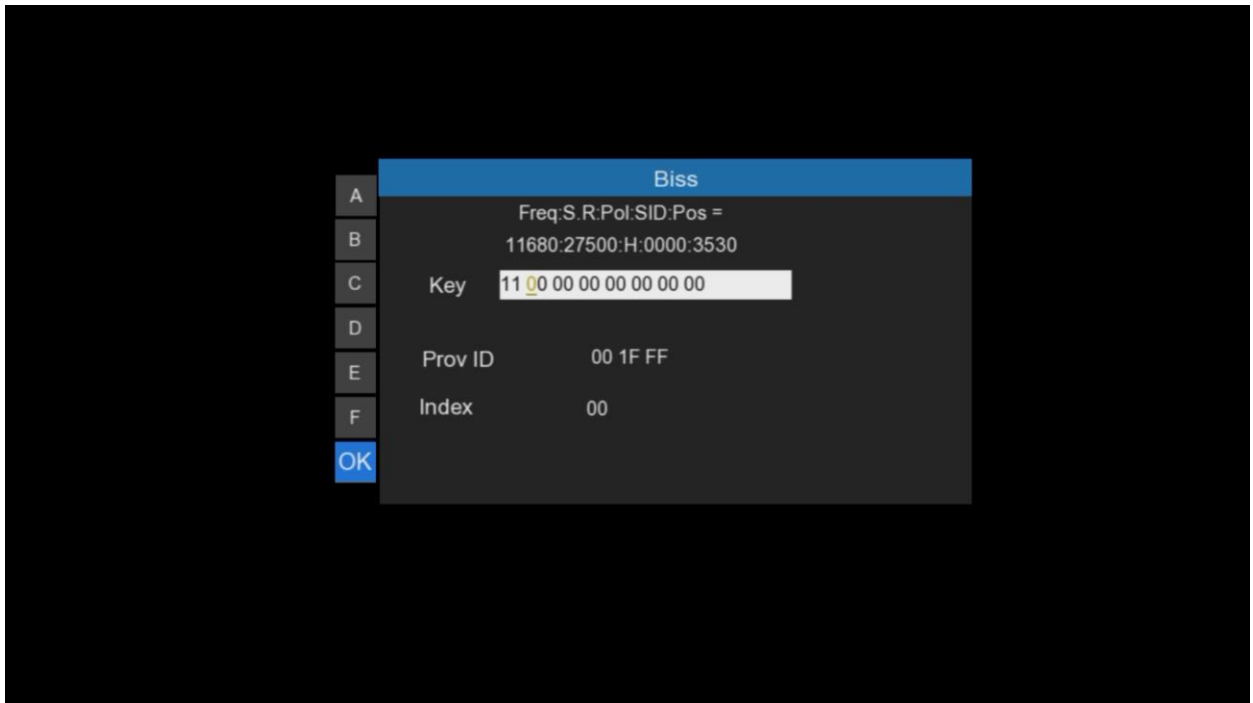

ثم نضغط أوكي